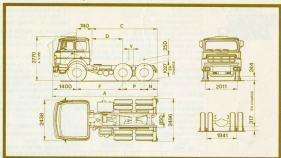

# UNIC FIAT T 340 A 6 x 4

29.4t et +

TRACTEUR CA 38 t et plus - 340 ch

camions  
**UNIC**  
**FIAT**

## DIMENSIONS (mm)

A .....	6275
C .....	4135
D .....	2061
F .....	2821
N .....	746
P .....	1300
Y .....	300 à 500
Rayon de braquage hors tout .....	7940

## POIDS (Kg)

• Châssis cabine profonde (1) .....	6010
- sur AV .....	4360
- sur AR .....	4250
Charge remorquable .....	29390
Charge/ sellette y compris la sellette et son assèchement .....	53390
P T R (2) .....	38000 et plus
Maxi AV .....	6500
Maxi AR .....	17000